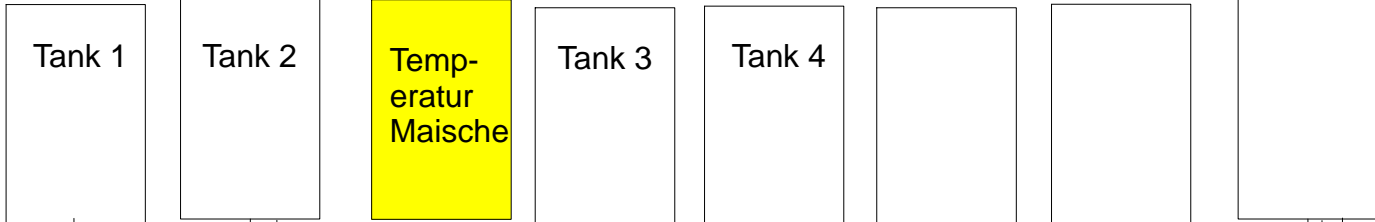

=Standard-Belegung Maischen/Kochen

externe Verdrahtung Hausbrauerei-Steuerung

Telefon an Klemme 99 und 100