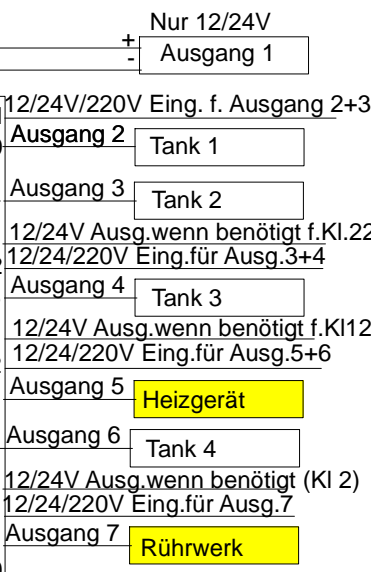

Digital 7

Digital 8

Trafo 12/24V DC

220V Verdrahtung
(nur eine Phase wird
über die Klemme geführt)

Trafo 12/24V DC
(optional)

Messung 1 Messung 2 Messung 3 Messung 4 Messung 5 Messung 6 Messung 7 Messung 8

=Standard-Belegung Maischen/Kochen

externe Verdrahtung Hausbrauerei-Steuerung

Telefon an Klemme 99 und 100