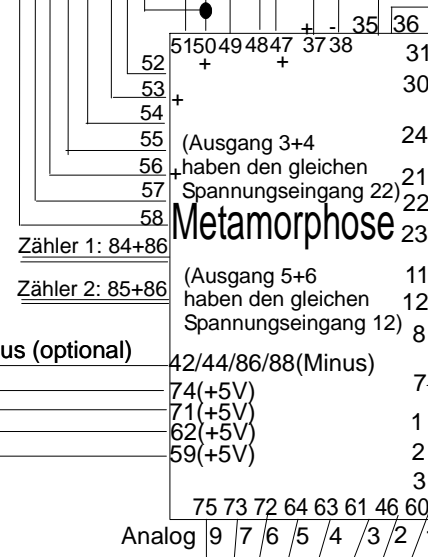

Digital 7

Digital 8

Trafo 12/24V DC

220V Verdrahtung
(nur eine Phase wird
über die Klemme geführt)

Trafo 12/24V DC
(optional)

Messung 1 Messung 2 Messung 3 Messung 4 Messung 5 Messung 6 Messung 7 Messung 8

=Standard-Belegung Maischen/Kochen

externe Verdrahtung Hausbrauerei-Steuerung

Telefon an Klemme 99 und 100